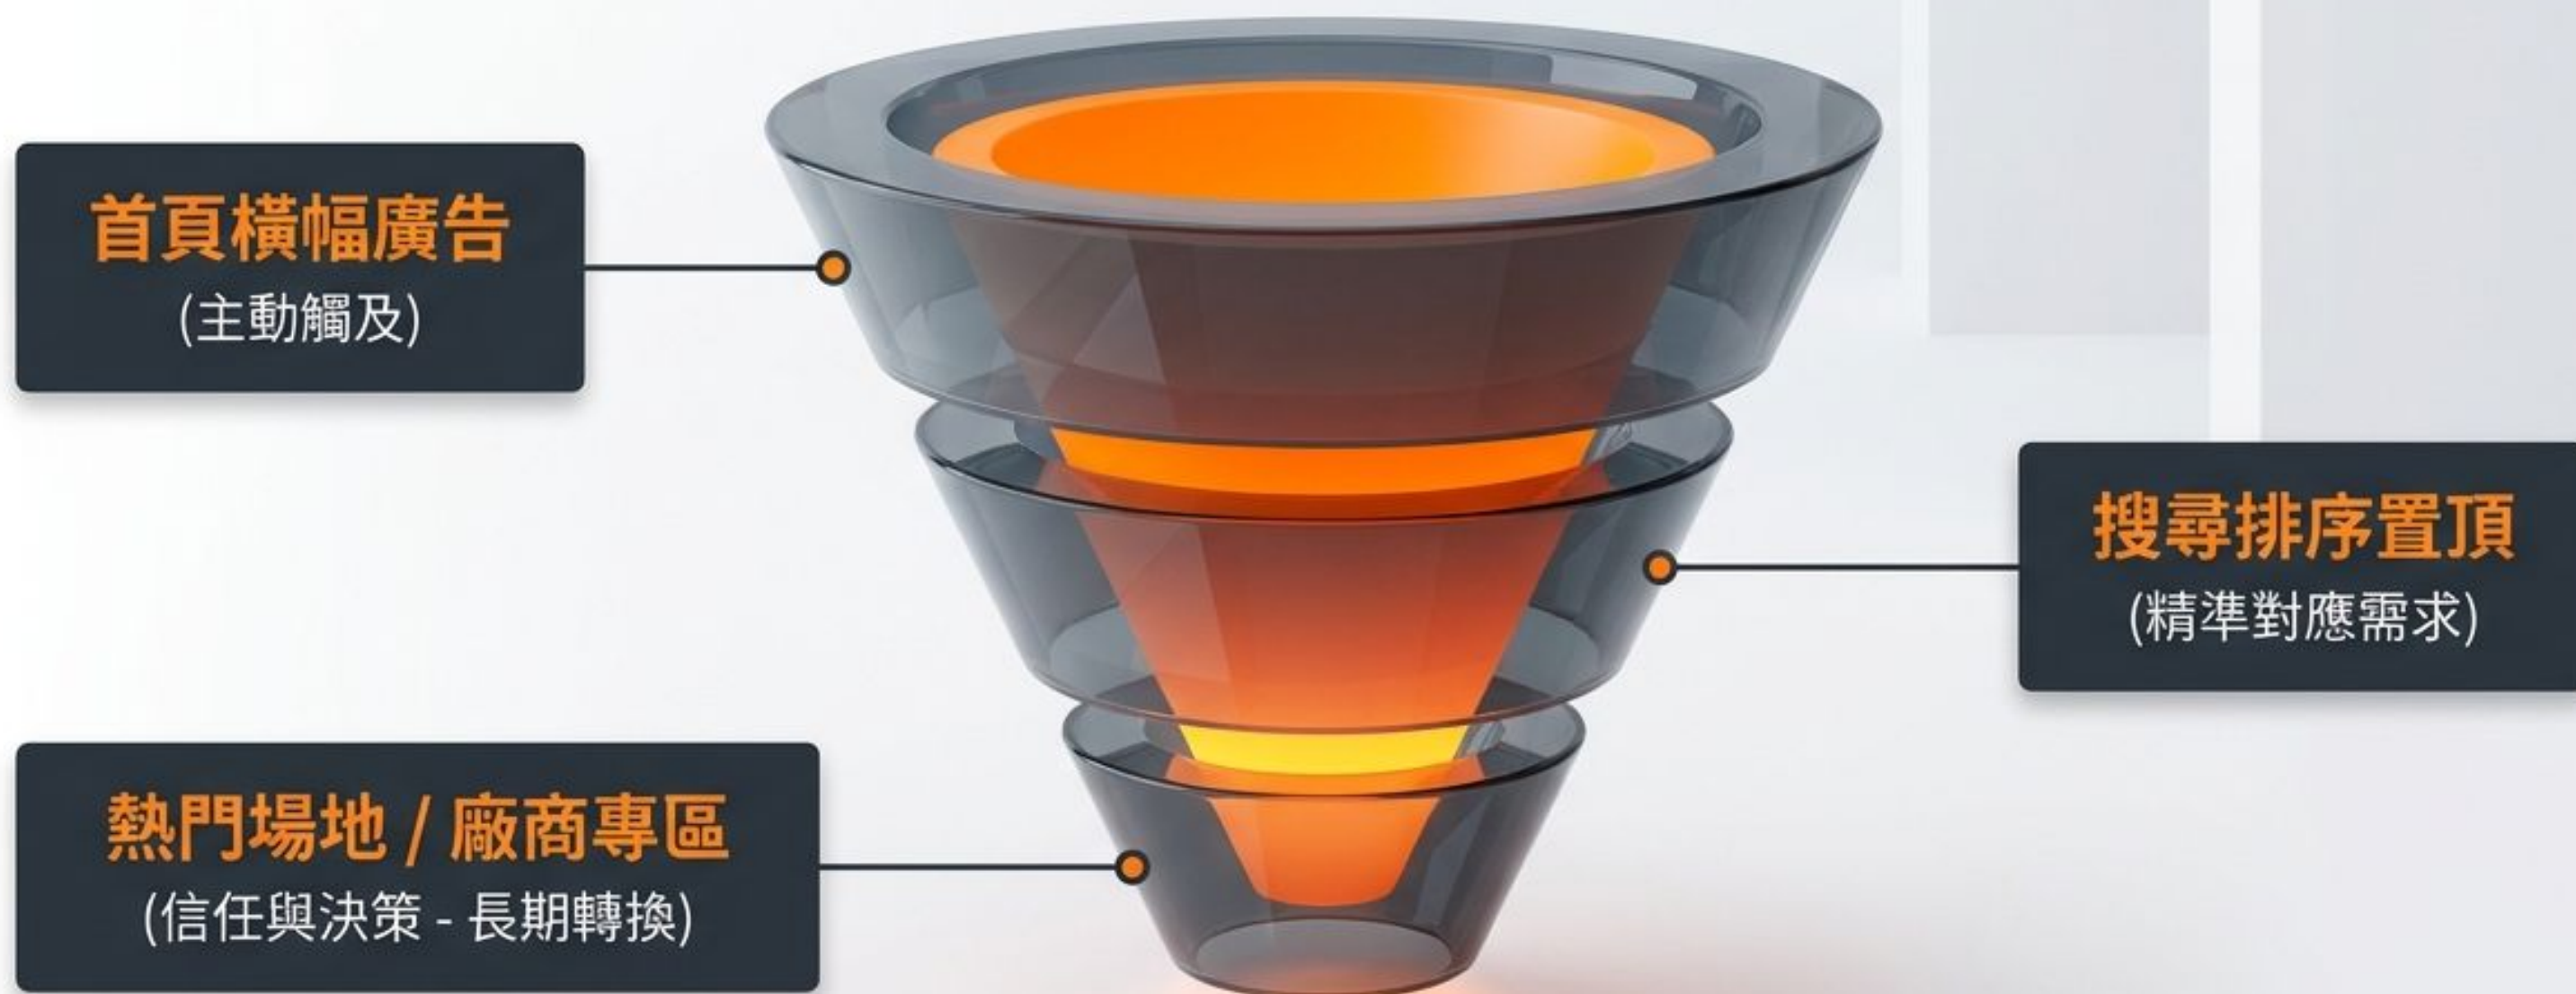

空間便利店

空間便利店 2026 廣告業務

- 提升曝光，快速接單。讓好場地不再被埋沒。 ■

精準觸及，把流量變訂單

多種曝光方案，依需求選擇，精準觸及找場地的用戶。

首頁橫幅 | 絕對的視覺霸主

投資金額：NT\$3,000 / 4週

戰略目標：想快速衝流量 / 活動主推

- 首頁最高曝光位置，流量集中、競爭低。
- 自訂圖片，自訂內容，自由曝光。
- 精準曝光你的場地，把流量變訂單，讓好場地不再被埋沒。

 極稀缺！同一時間最多兩檔輪播。

搜尋置頂 | 搶佔意圖最前線

投資金額：NT\$2,500 / 4週

戰略目標：想提高轉換

- 出現在搜尋結果前段，精準對應用戶需求。
- 排名前列，曝光優先，讓你的場地先被看見。
- 直接帶動預訂轉換。

 獨佔！同一時間僅有一檔。

熱門場地 | 打造平台精選信任感

Hot

投資金額：NT\$2,000 / 4週

戰略目標：提升點擊與信任

- 進入熱門推薦清單，獲得平台精選曝光。
- 高流量入口，帶來更多潛在客源。
- 精選推薦位，讓優質場地更容易被選擇。

嚴選！同一時間最多四檔。

廠商專區 | 你的專屬流量池

廠商專區

茶客共享空間 TIME